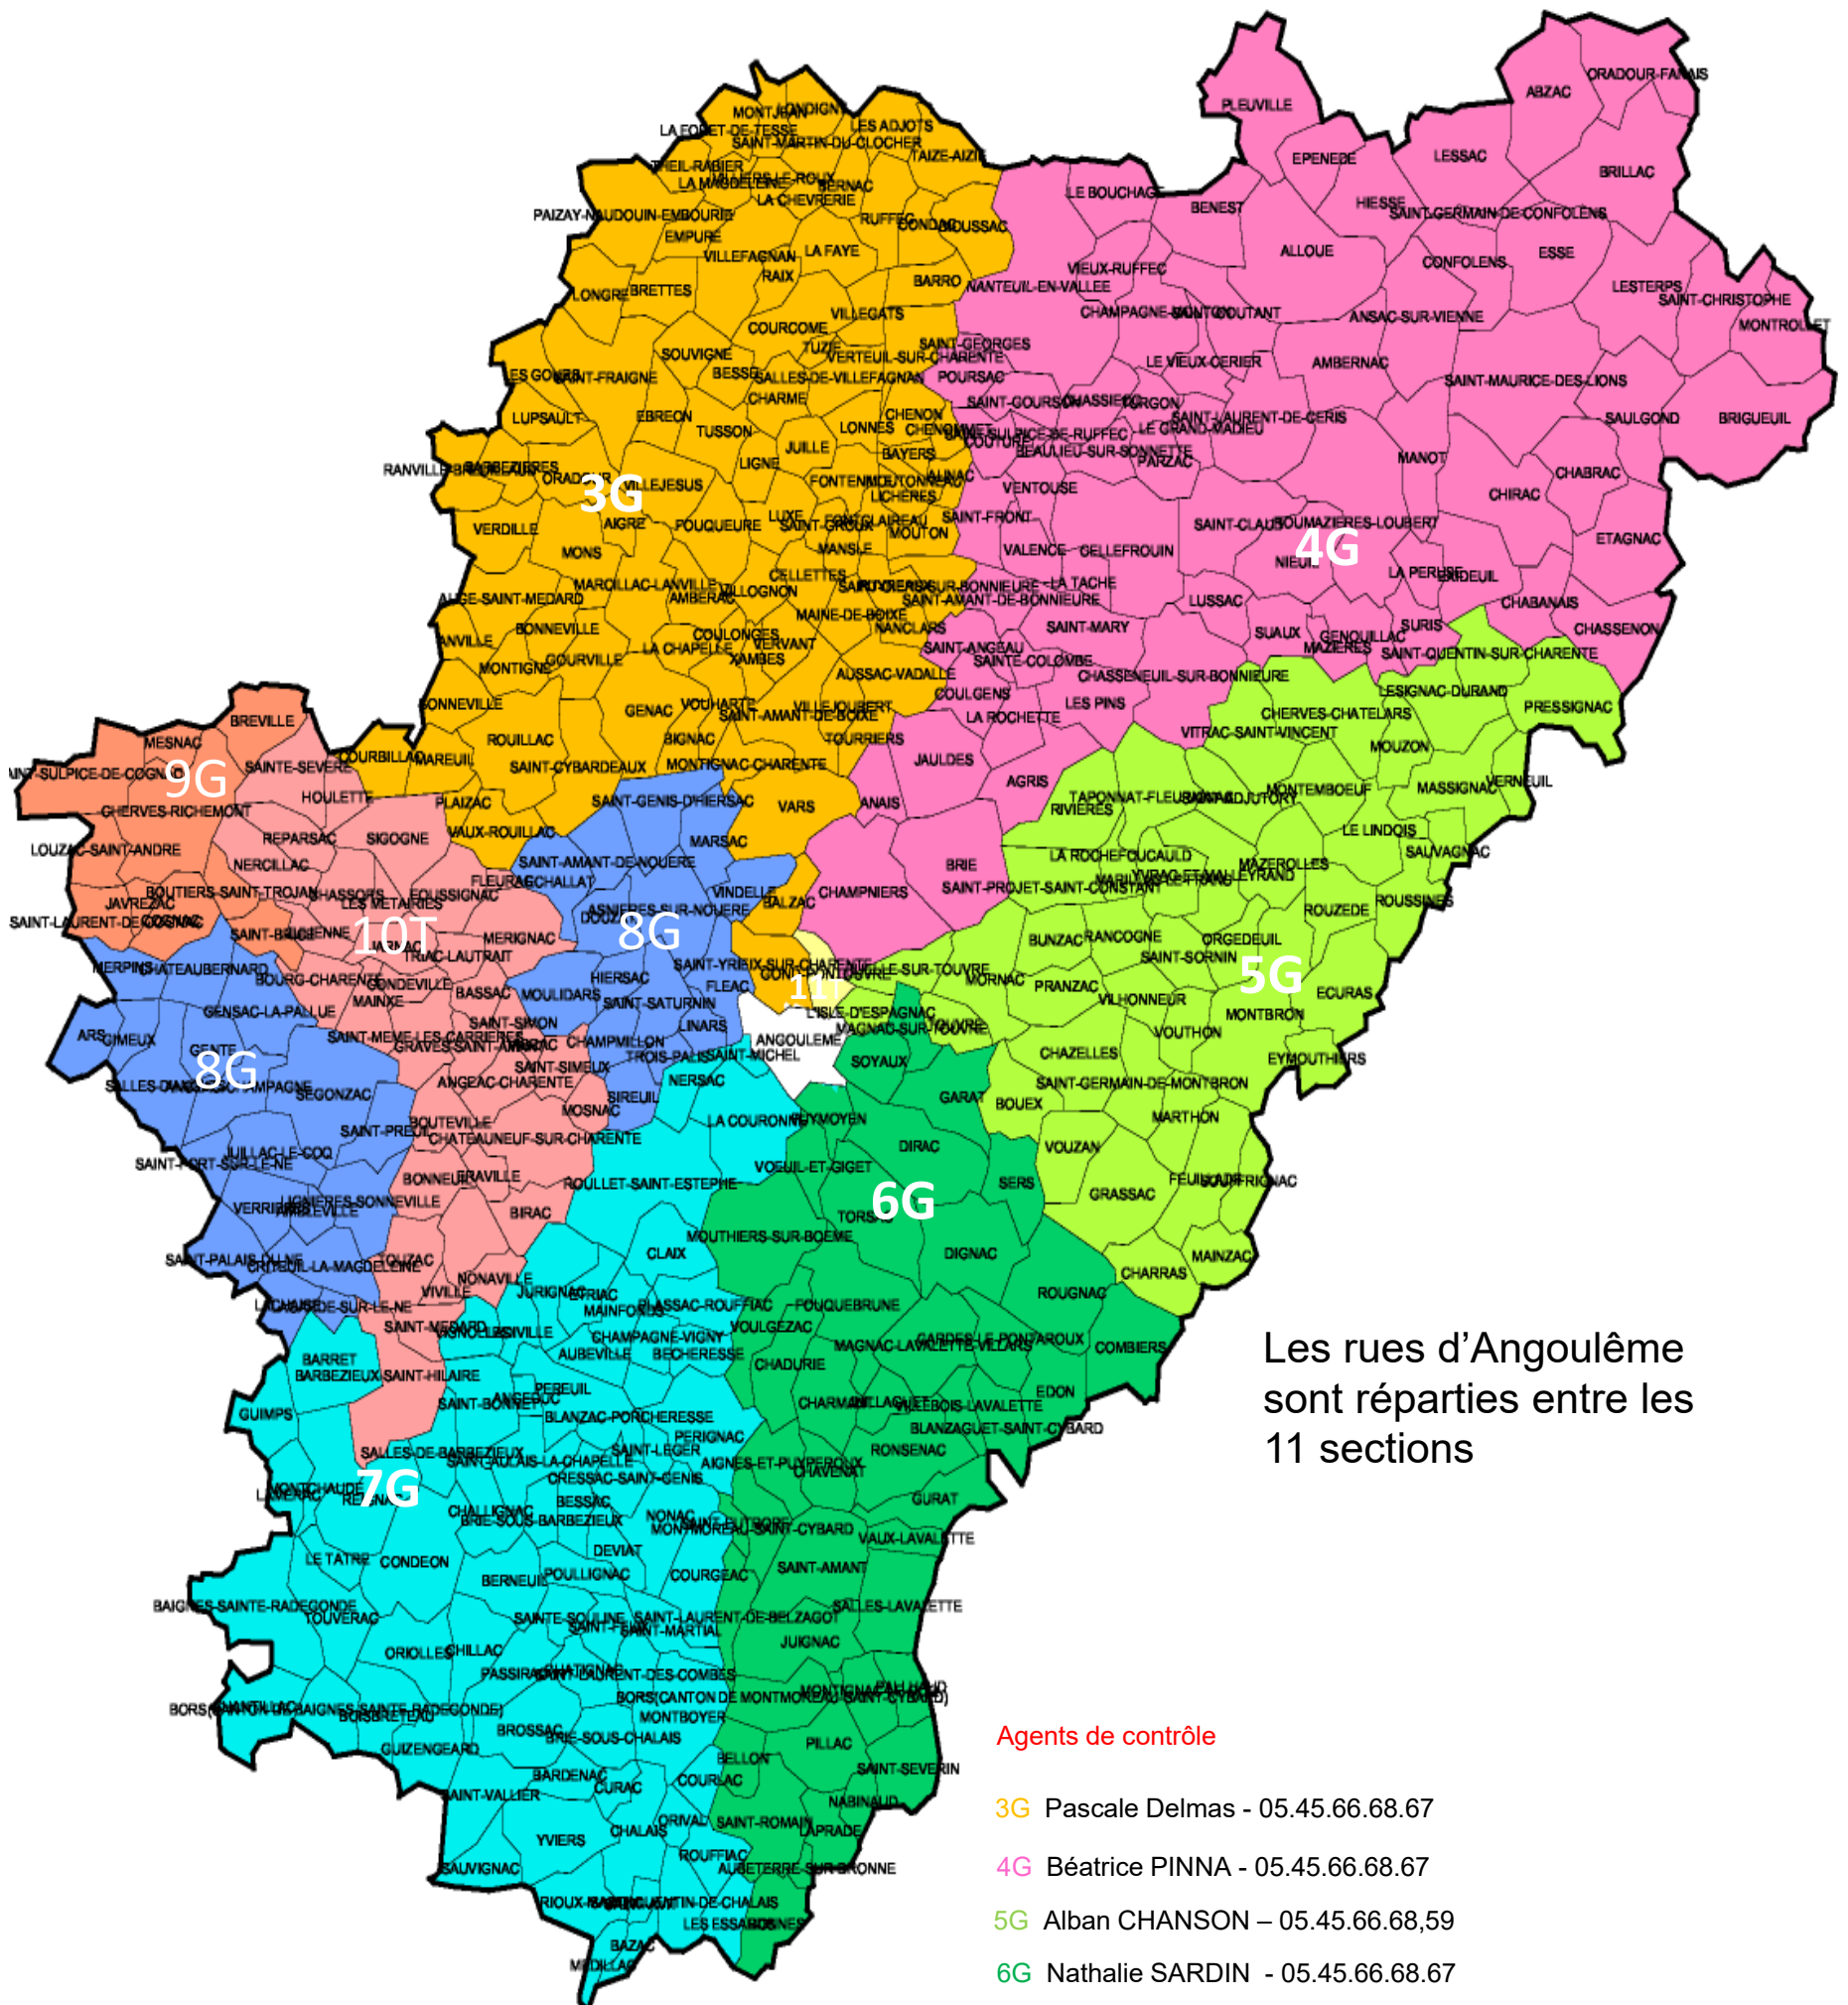

Unité de Contrôle de la Charente – sections généralistes

Mail : na-ud16.uc1@directcte.gouv.fr

Responsable de l'unité de contrôle : Pascale Roussely Lafourcade

Tél : 05.45.66.68.43

Les rues d'Angoulême sont réparties entre les 11 sections